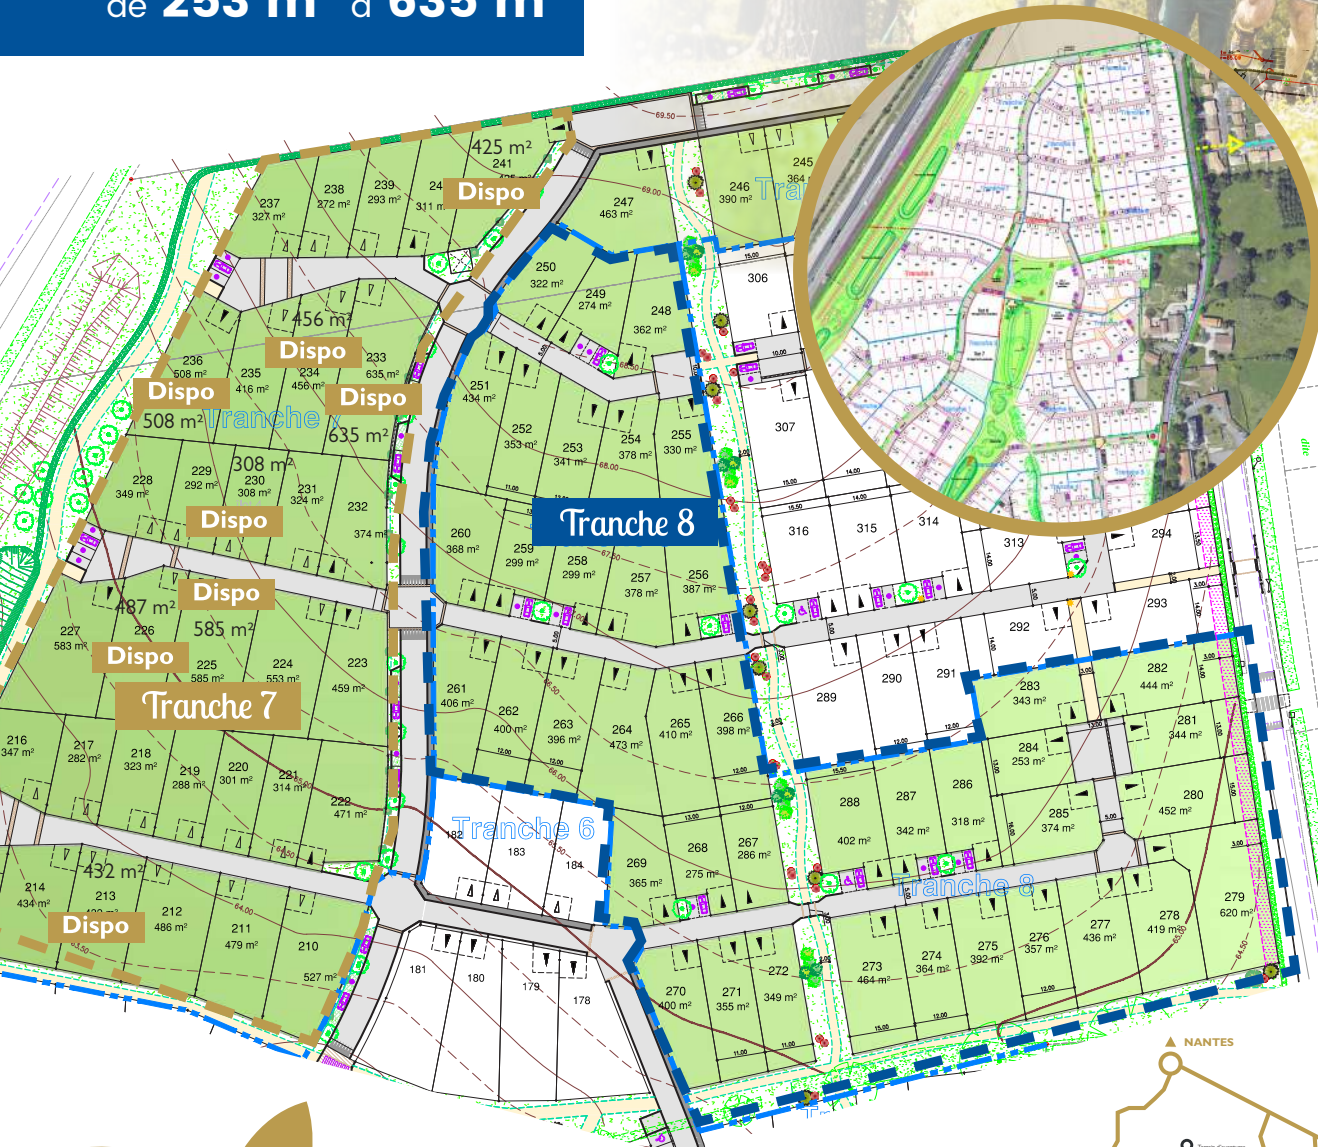

BROSSARDIÈRE
AMÉNAGEMENT

LA ROCHE-SUR-YON

Lotissement

Les Domaines de la Brossardière

Tranche 7 & 8

45

TERRAINS À BÂTIR

viabilisés & libres de constructeur

CO-AMÉNAGEURS

LES DOMAINES DE LA BROSSARDIÈRE

Un environnement verdoyant !

à deux pas du centre-ville

Situation idéale,
au Nord-Ouest de La Roche-sur-Yon

Choisir Les Domaines de la Brossardière, c'est profiter d'un cadre de vie agréable à La Roche-sur-Yon !

Ce nouveau quartier articulé autour de 3.5Ha d'espaces verts et 4 km de liaisons douces aura tous les atouts pour bien y vivre.

45 TERRAINS

viabilisés & libres de constructeur

de **253 m²** à **635 m²**

À proximité des commerces et services