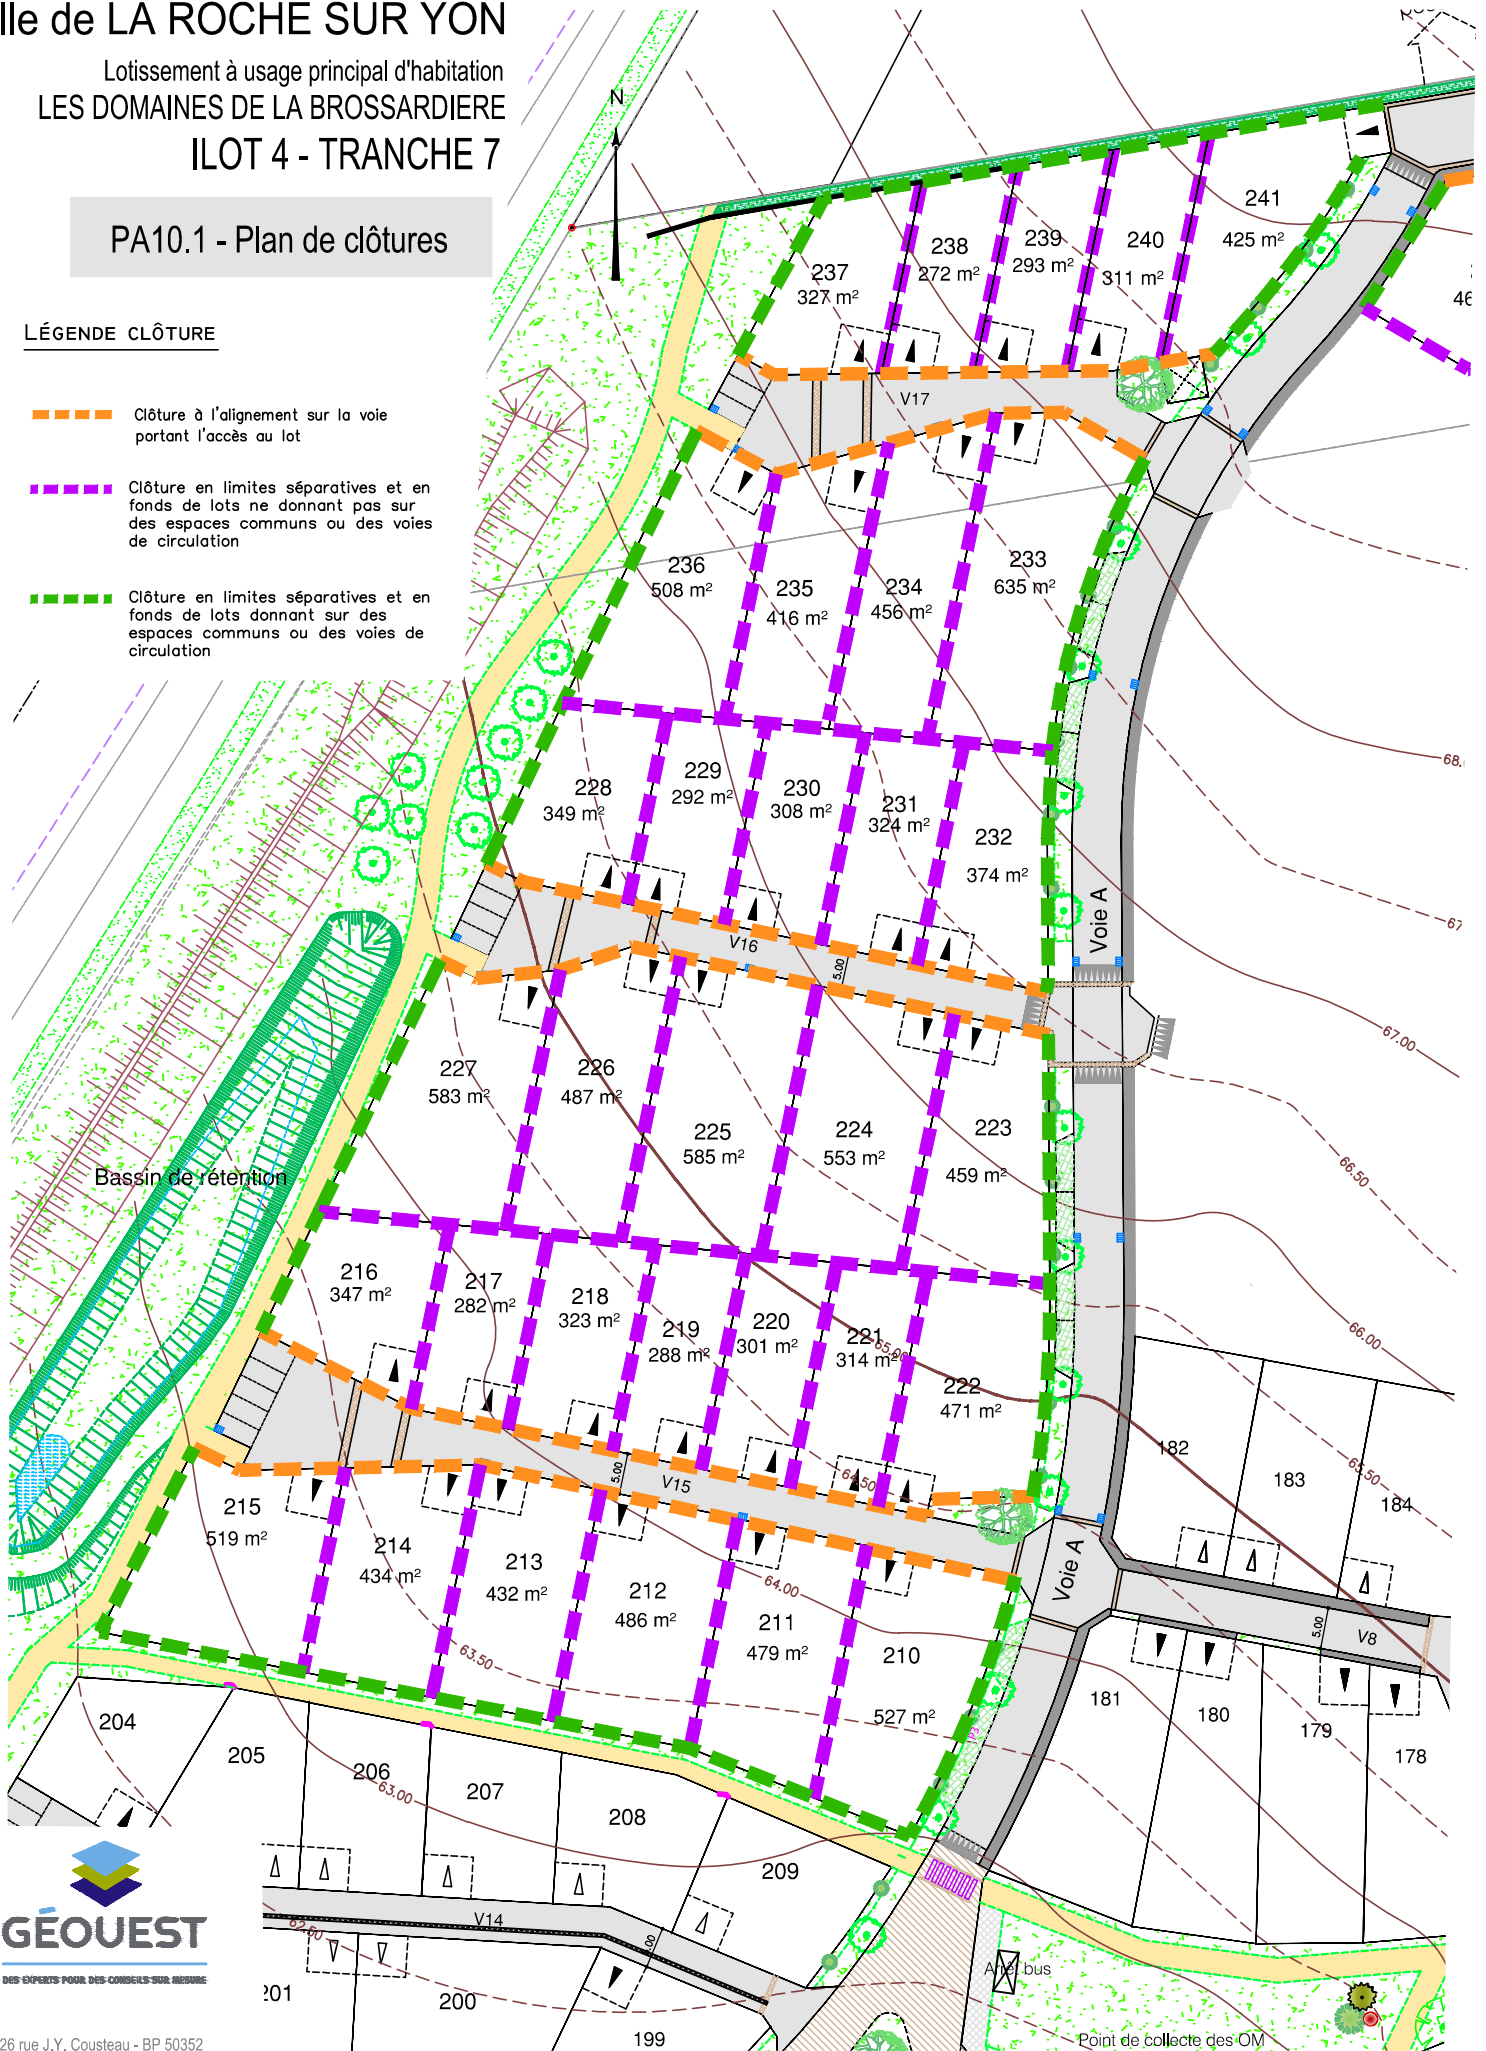

Ville de LA ROCHE SUR YON

Lotissement à usage principal d'habitation
 LES DOMAINES DE LA BROSSARDIERE
 ILOT 4 - TRANCHE 7

PA10.1 - Plan de clôtures

LÉGENDE CLÔTURE

-  Clôture à l'alignement sur la voie portant l'accès au lot
-  Clôture en limites séparatives et en fonds de lots ne donnant pas sur des espaces communs ou des voies de circulation
-  Clôture en limites séparatives et en fonds de lots donnant sur des espaces communs ou des voies de circulation

26 rue J.Y. Cousteau - BP 50352
 85009 LA ROCHE-SUR-YON CEDEX
 Tél. 02 51 37 27 30 - contact@geouest.fr